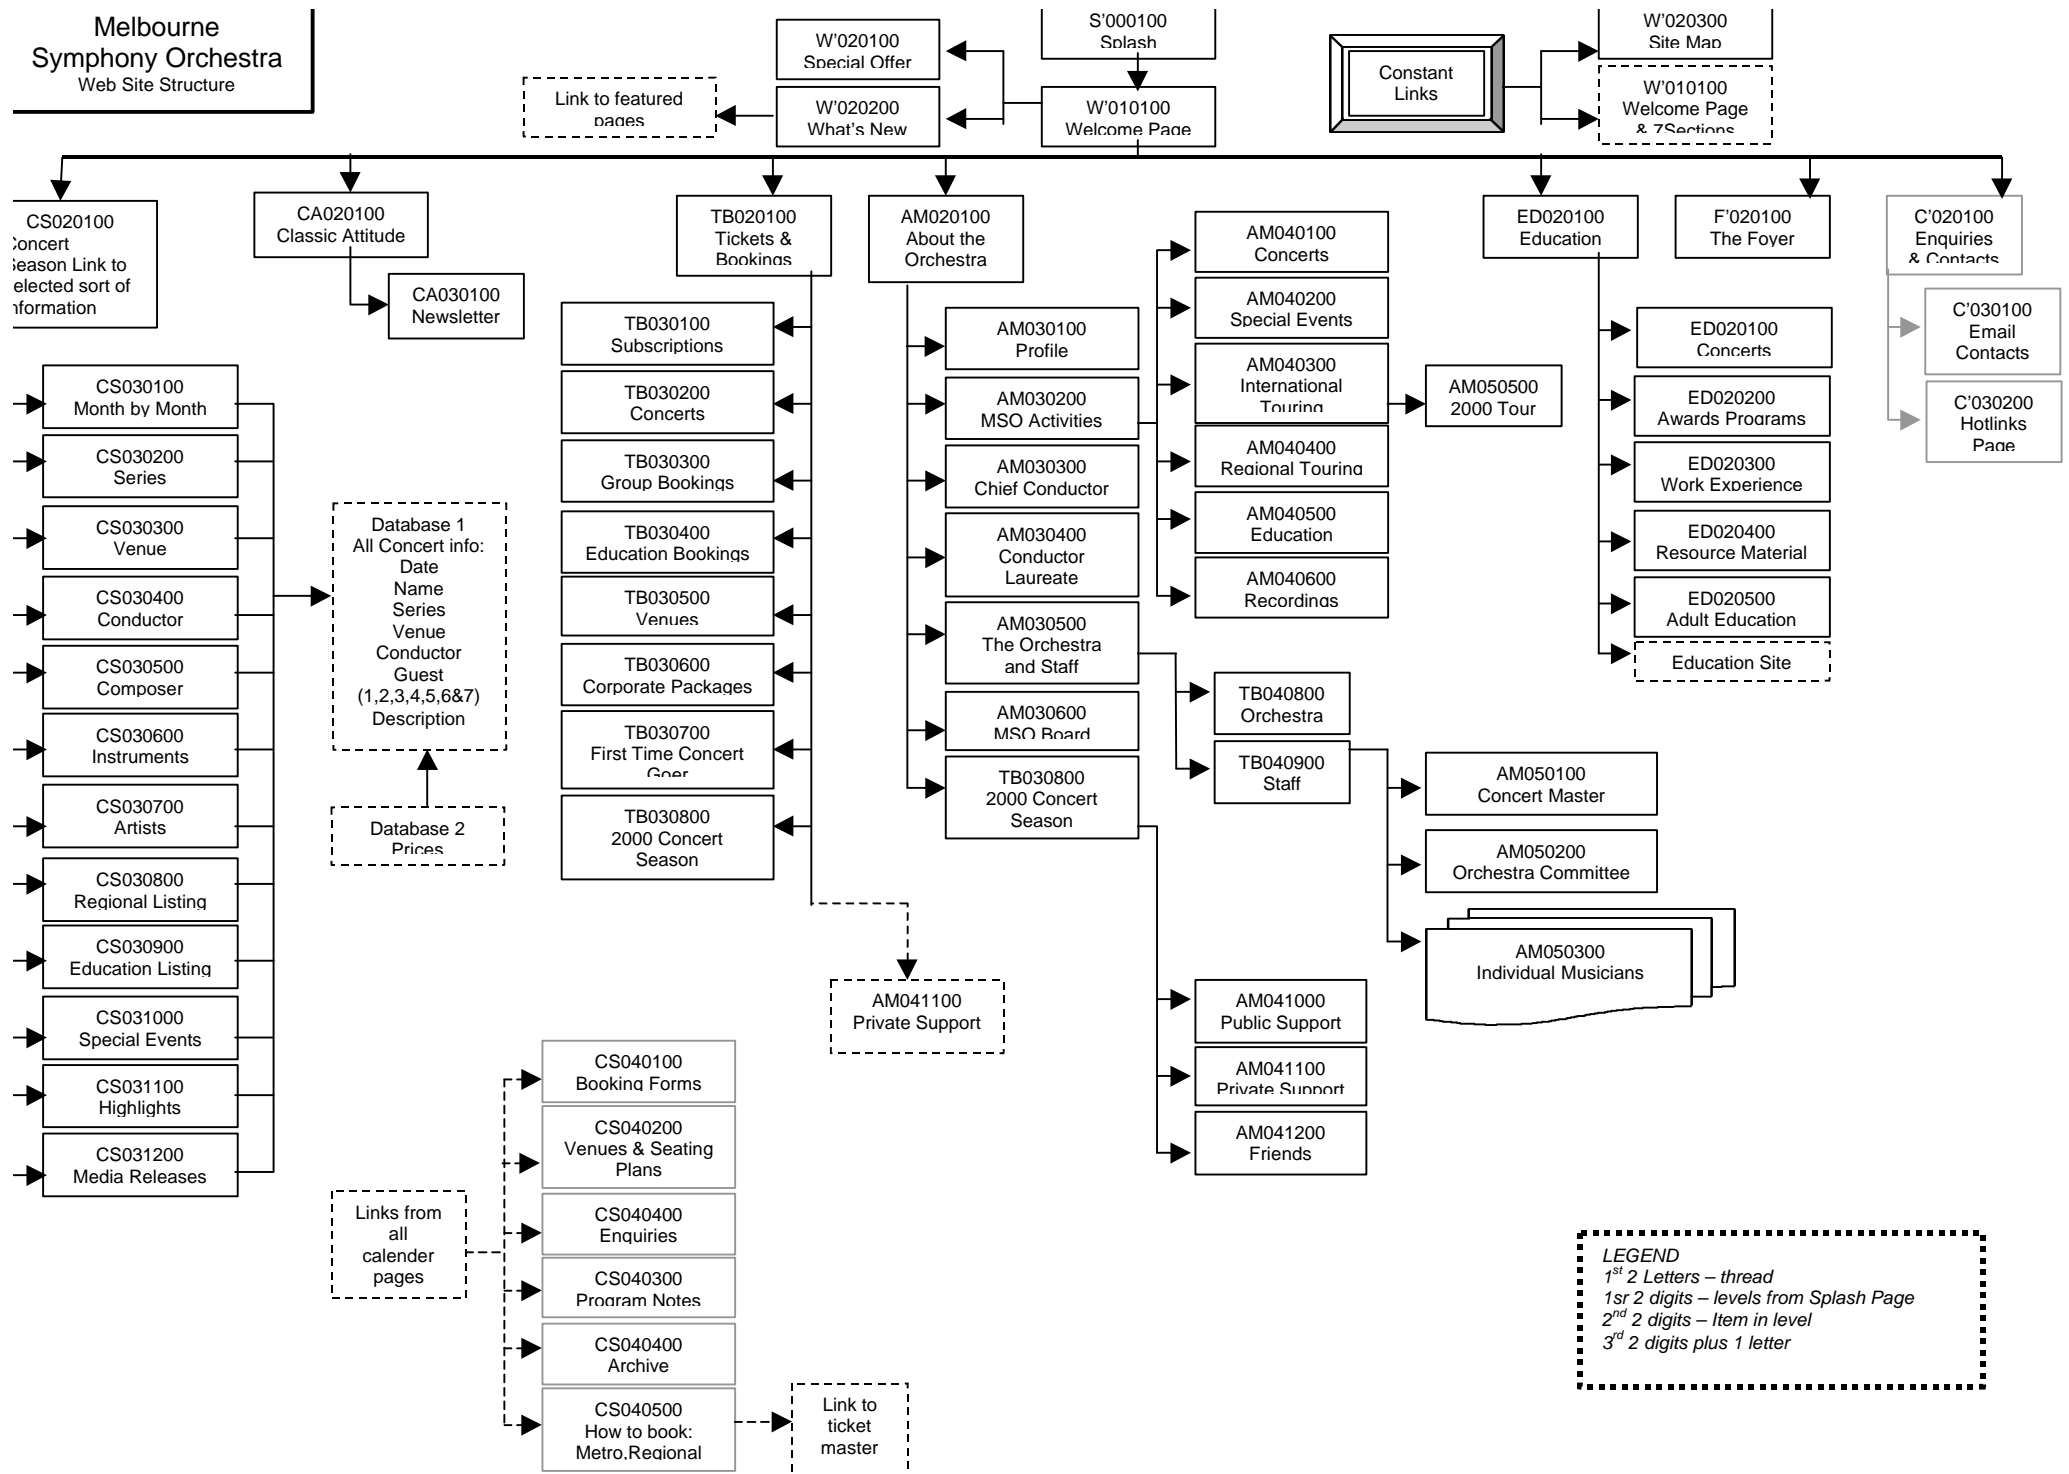

**Melbourne  
Symphony Orchestra**  
Web Site Structure

**LEGEND**  
 1<sup>st</sup> 2 Letters – thread  
 1<sup>st</sup> 2 digits – levels from Splash Page  
 2<sup>nd</sup> 2 digits – Item in level  
 3<sup>rd</sup> 2 digits plus 1 letter